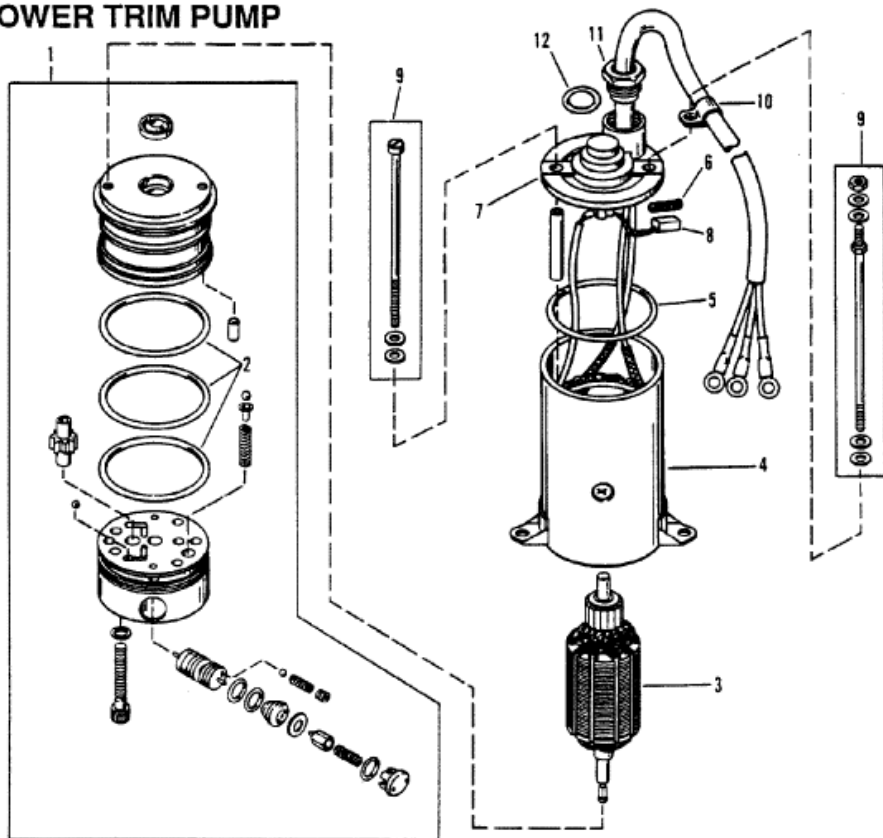

POWER TRIM PUMP

18973

Parts List

Ref	Class	Part	Description	Qty	Comment	Footnote
--		99186	POWER TRIM PUMP ASSEMBLY	1		
1	392	8995	CARTRIDGE PUMP ASSEMBLY	1		
2	392	8996	O-RING KIT	1		
3	392	8986	ARMATURE	1		
4	392	8987	FRAME AND FIELD	1		
5	392	8992	O-RING	1		
6	392	8993	SPRING KIT	1		
7	392	8988	HEAD	1		
8	392	8989	BRUSH KIT	1		
9	392	8994	THRU BOLT KIT	1		
10	392	8985	CLAMP	1		
11	392	8990	NUT	1		
12	392	8991	O-RING	1		